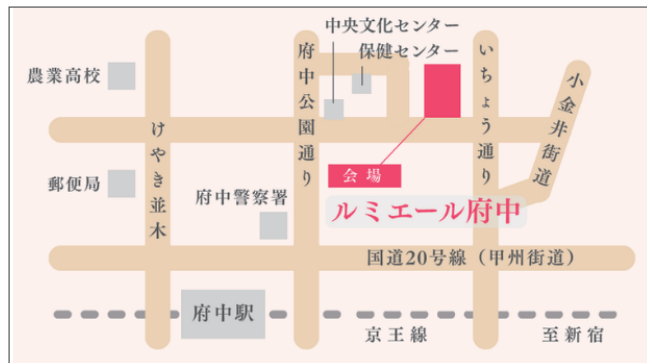

### 幼稚園

学校教育の場  
(文部科学省管轄)

学びに向かう姿勢を  
養うカリキュラム

3歳から入園  
(2歳児プレ保育クラス、満3歳児クラスも)

入園手続きは  
各園へ直接お申し込み

### 保育園

保育の場  
(厚生労働省管轄)

子どもの安全と  
生活を守ることが中心

生後数ヶ月(0歳)から入園

入園手続きは  
各自治体の窓口へ申し込む

POINT!

幼稚園には園ごとに  
様々な特色があります。  
ぜひ会場で各園の先生と  
直接お話しください。

みなさまにお会いできるのを  
私立幼稚園の教職員一同  
楽しみにしています!

## 会場アクセス

東京都府中市府中町2丁目24  
京王線「府中駅」下車 徒歩約7分