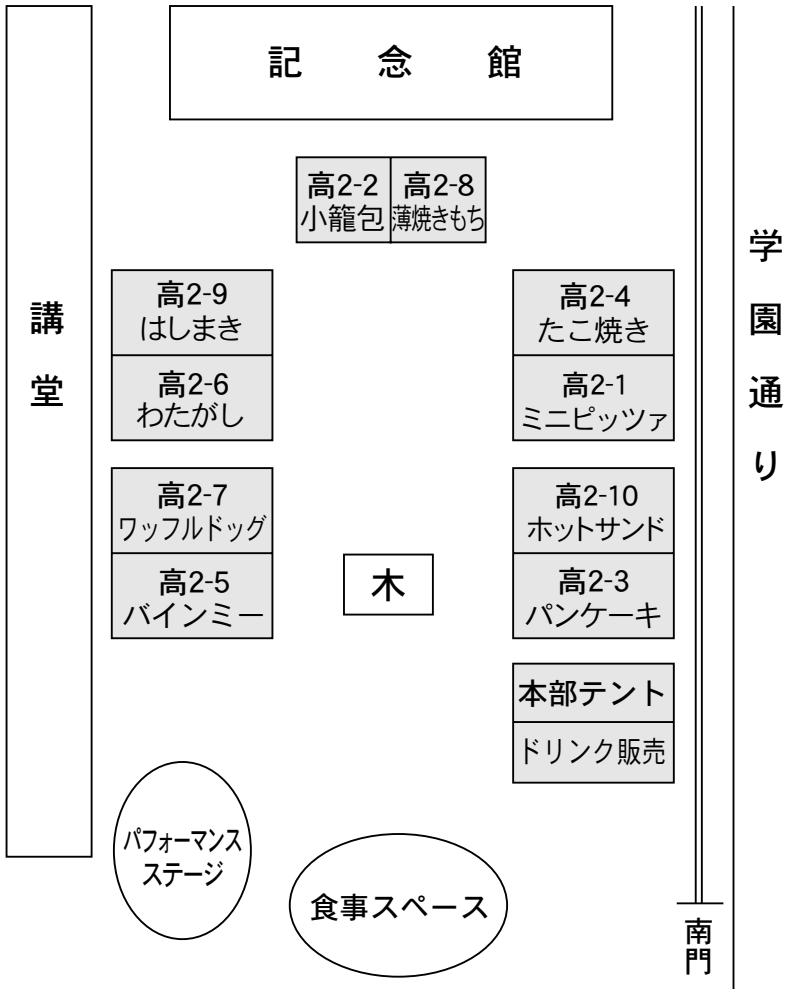

【22日 (土)】 10:45～12:00 @ 中央広場ステージ

☆体力自慢

運動部対抗腕相撲大会

& 足踏み競走

明星最強生徒は誰だ?! 力自慢による意地とプライドをかけたガチンコ対決を見逃すな!!

【※天候不良の際は、3F南棟にて行います】

【23日 (日)】 13:50～14:50 @ 児玉九十記念講堂

☆ダンス部門

☆歌唱部門

☆イケボ部門

☆お笑い部門

次世代のスター発掘!
生徒たちの秘められた才能を
とくどご覧あれ!!

屋 台 村

ミニピッツァ

小腹が空いたなあと思っているあなた！餃子の皮を使ったパリパリの新感覚ピザはいかがですか？チョコマシュマロとマルゲリータのダブルセットを用意しています。一口サイズで無限に？食べられます。ぜひご来店を！

2-1 (高)