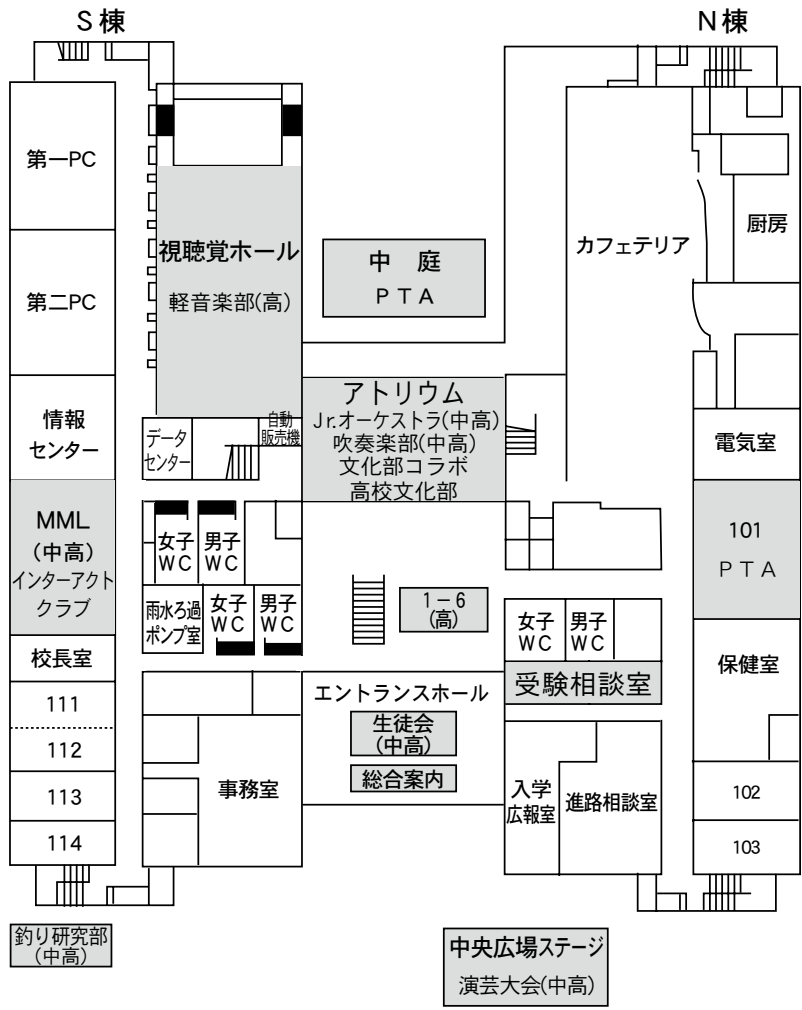

過去最多人数64人、辛い事も苦しい事もみんなで乗り越えて最高の舞台を作るという意味を込め、Beyondというテーマにしました。私たちと皆さんとの垣根を超えて一緒に楽しみましょう！ぜひ見に来てください！！

ダンス部 (中) (高)

講堂

★ ★ ★ ★ ★ ★ ★

たからつり

みなさんこんにちは、釣り研究部です。今年の釣り堀は「たからつり」です。ペットボトルカバーなど色々釣れます。もしかしたらあのキャラクターのぬいぐるみも!? 北側の講堂横で待っています。ぜひ来てください！

釣り研究部 (中) (高)

講堂前駐車場

★ ★ ★ ★ ★ ★ ★

1 階

★ ★ ★ ★ ★ ★ ★ ★ ★

祭～和のころを世界へ～

こんにちは！インターアクトクラブです。今年度ホスト校を務めた年次大会の発表内容を中心に展示しています。「インターアクト」と聞き慣れない名前だと思えますが、ぜひ一度、足を運んでみてください。

インターアクトクラブ (中) (高)